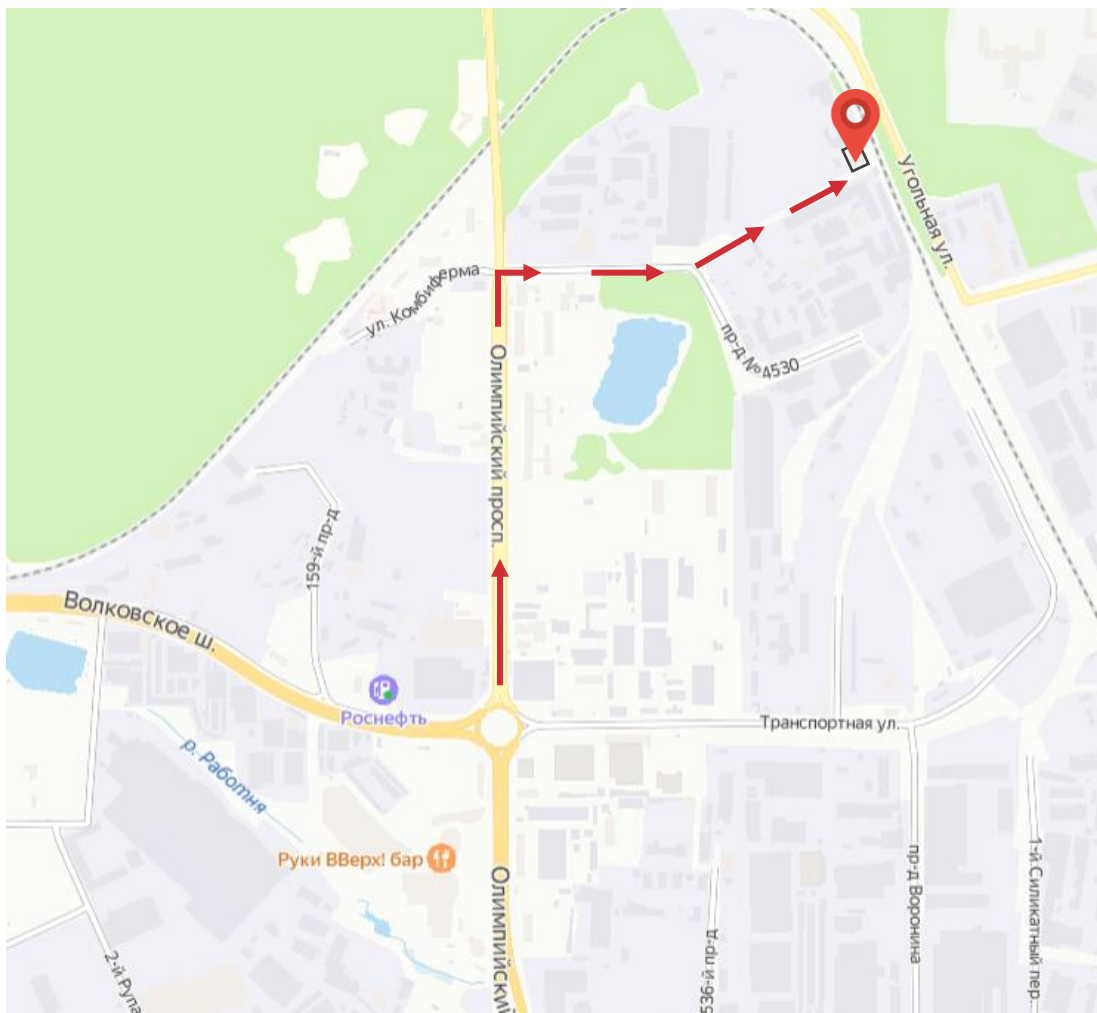

ORIMA®

СКЛАД

Московская область, Мытищи,
Проектируемый проезд № 4529,
вл2с1

GPS-координаты:

Yandex: 55.941601, 37.762656

Google: 55.941565, 37.762799

ВНИМАНИЕ!

Въезд на территорию склада осуществляется только по предварительной записи (доверенность на водителя, рег. номер машины)!